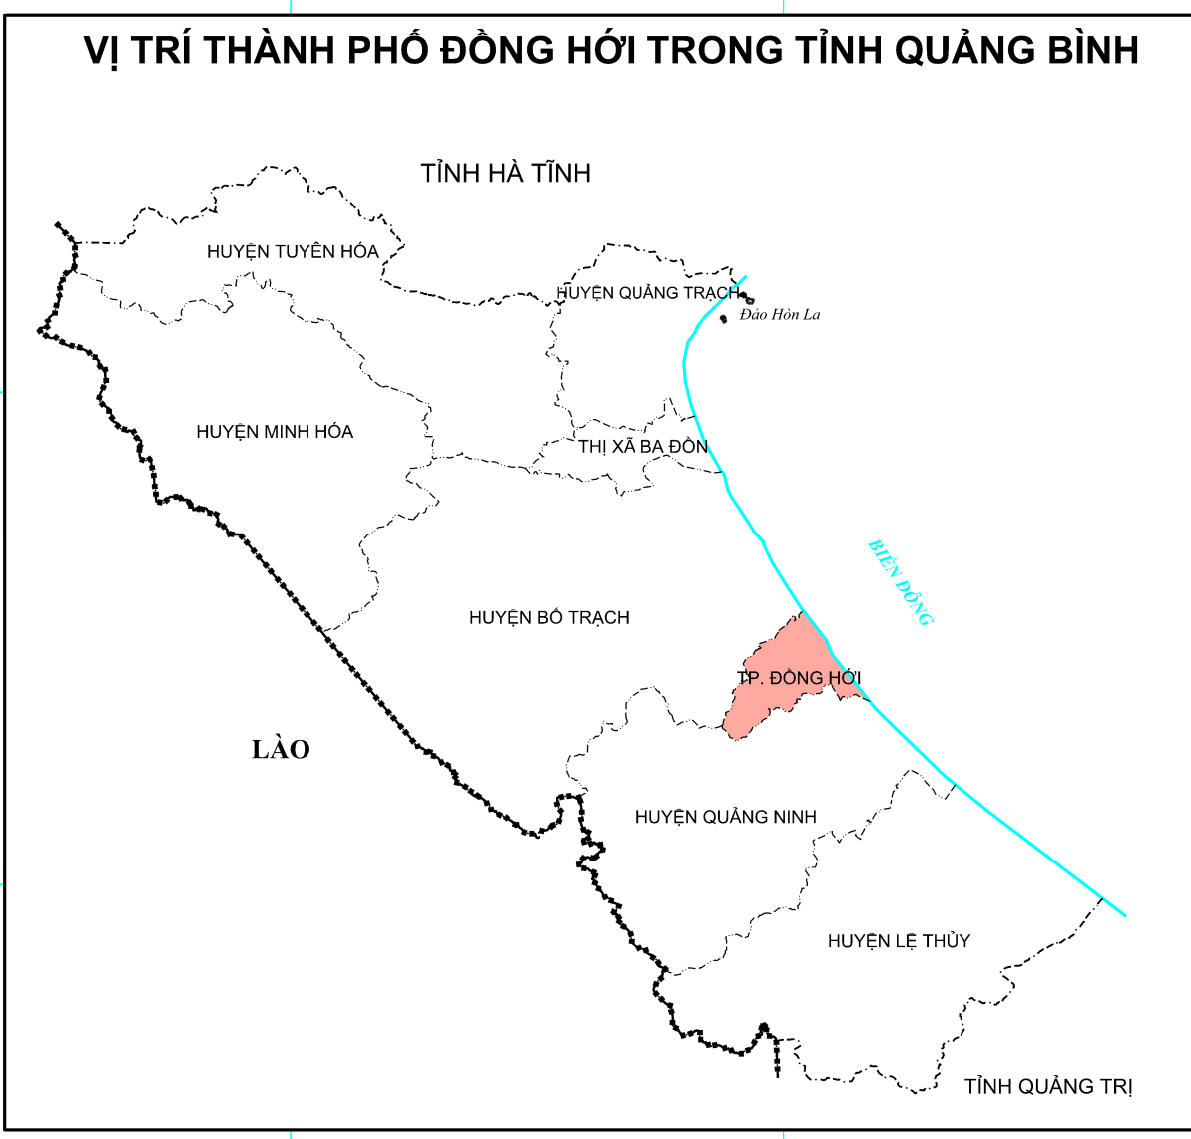

## THÀNH PHỐ ĐỒNG HỚI - TỈNH QUẢNG BÌNH

ỦY BAN NHÂN DÂN TỈNH QUẢNG BÌNH	SỞ TÀI NGUYÊN VÀ MÔI TRƯỜNG TỈNH QUẢNG BÌNH	ỦY BAN NHÂN DÂN THÀNH PHỐ ĐỒNG HỚI	TRUNG TÂM KỸ THUẬT TÀI NGUYÊN VÀ MÔI TRƯỜNG
Quảng Bình, ngày 28 tháng 03 năm 2023	Quảng Bình, ngày 23 tháng 03 năm 2023	Quảng Bình, ngày 17 tháng 03 năm 2023	Quảng Bình, ngày 16 tháng 03 năm 2023
KT. CHỦ TỊCH PHÓ CHỦ TỊCH	GIÁM ĐỐC	KT. CHỦ TỊCH PHÓ CHỦ TỊCH	KT. GIÁM ĐỐC PHÓ GIÁM ĐỐC
(ĐÃ KÝ)	(ĐÃ KÝ)	(ĐÃ KÝ)	(ĐÃ KÝ)
Đuàn Ngọc Lâm	Nguyễn Huệ	Nguyễn Đức Cường	Hoàng Đức Phương

**NGUỒN TÀI LIỆU**

- Bản đồ địa chính các xã, phường thành phố Đồng Hới
- Bản đồ hiện trạng sử dụng đất năm 2022 thành phố Đồng Hới
- Bản đồ quy hoạch phân khu, quy hoạch chi tiết của các dự án, xã, phường
- Bản đồ điều chỉnh QH chung xây dựng thành phố Đồng Hới và vùng phụ cận đến năm 2045