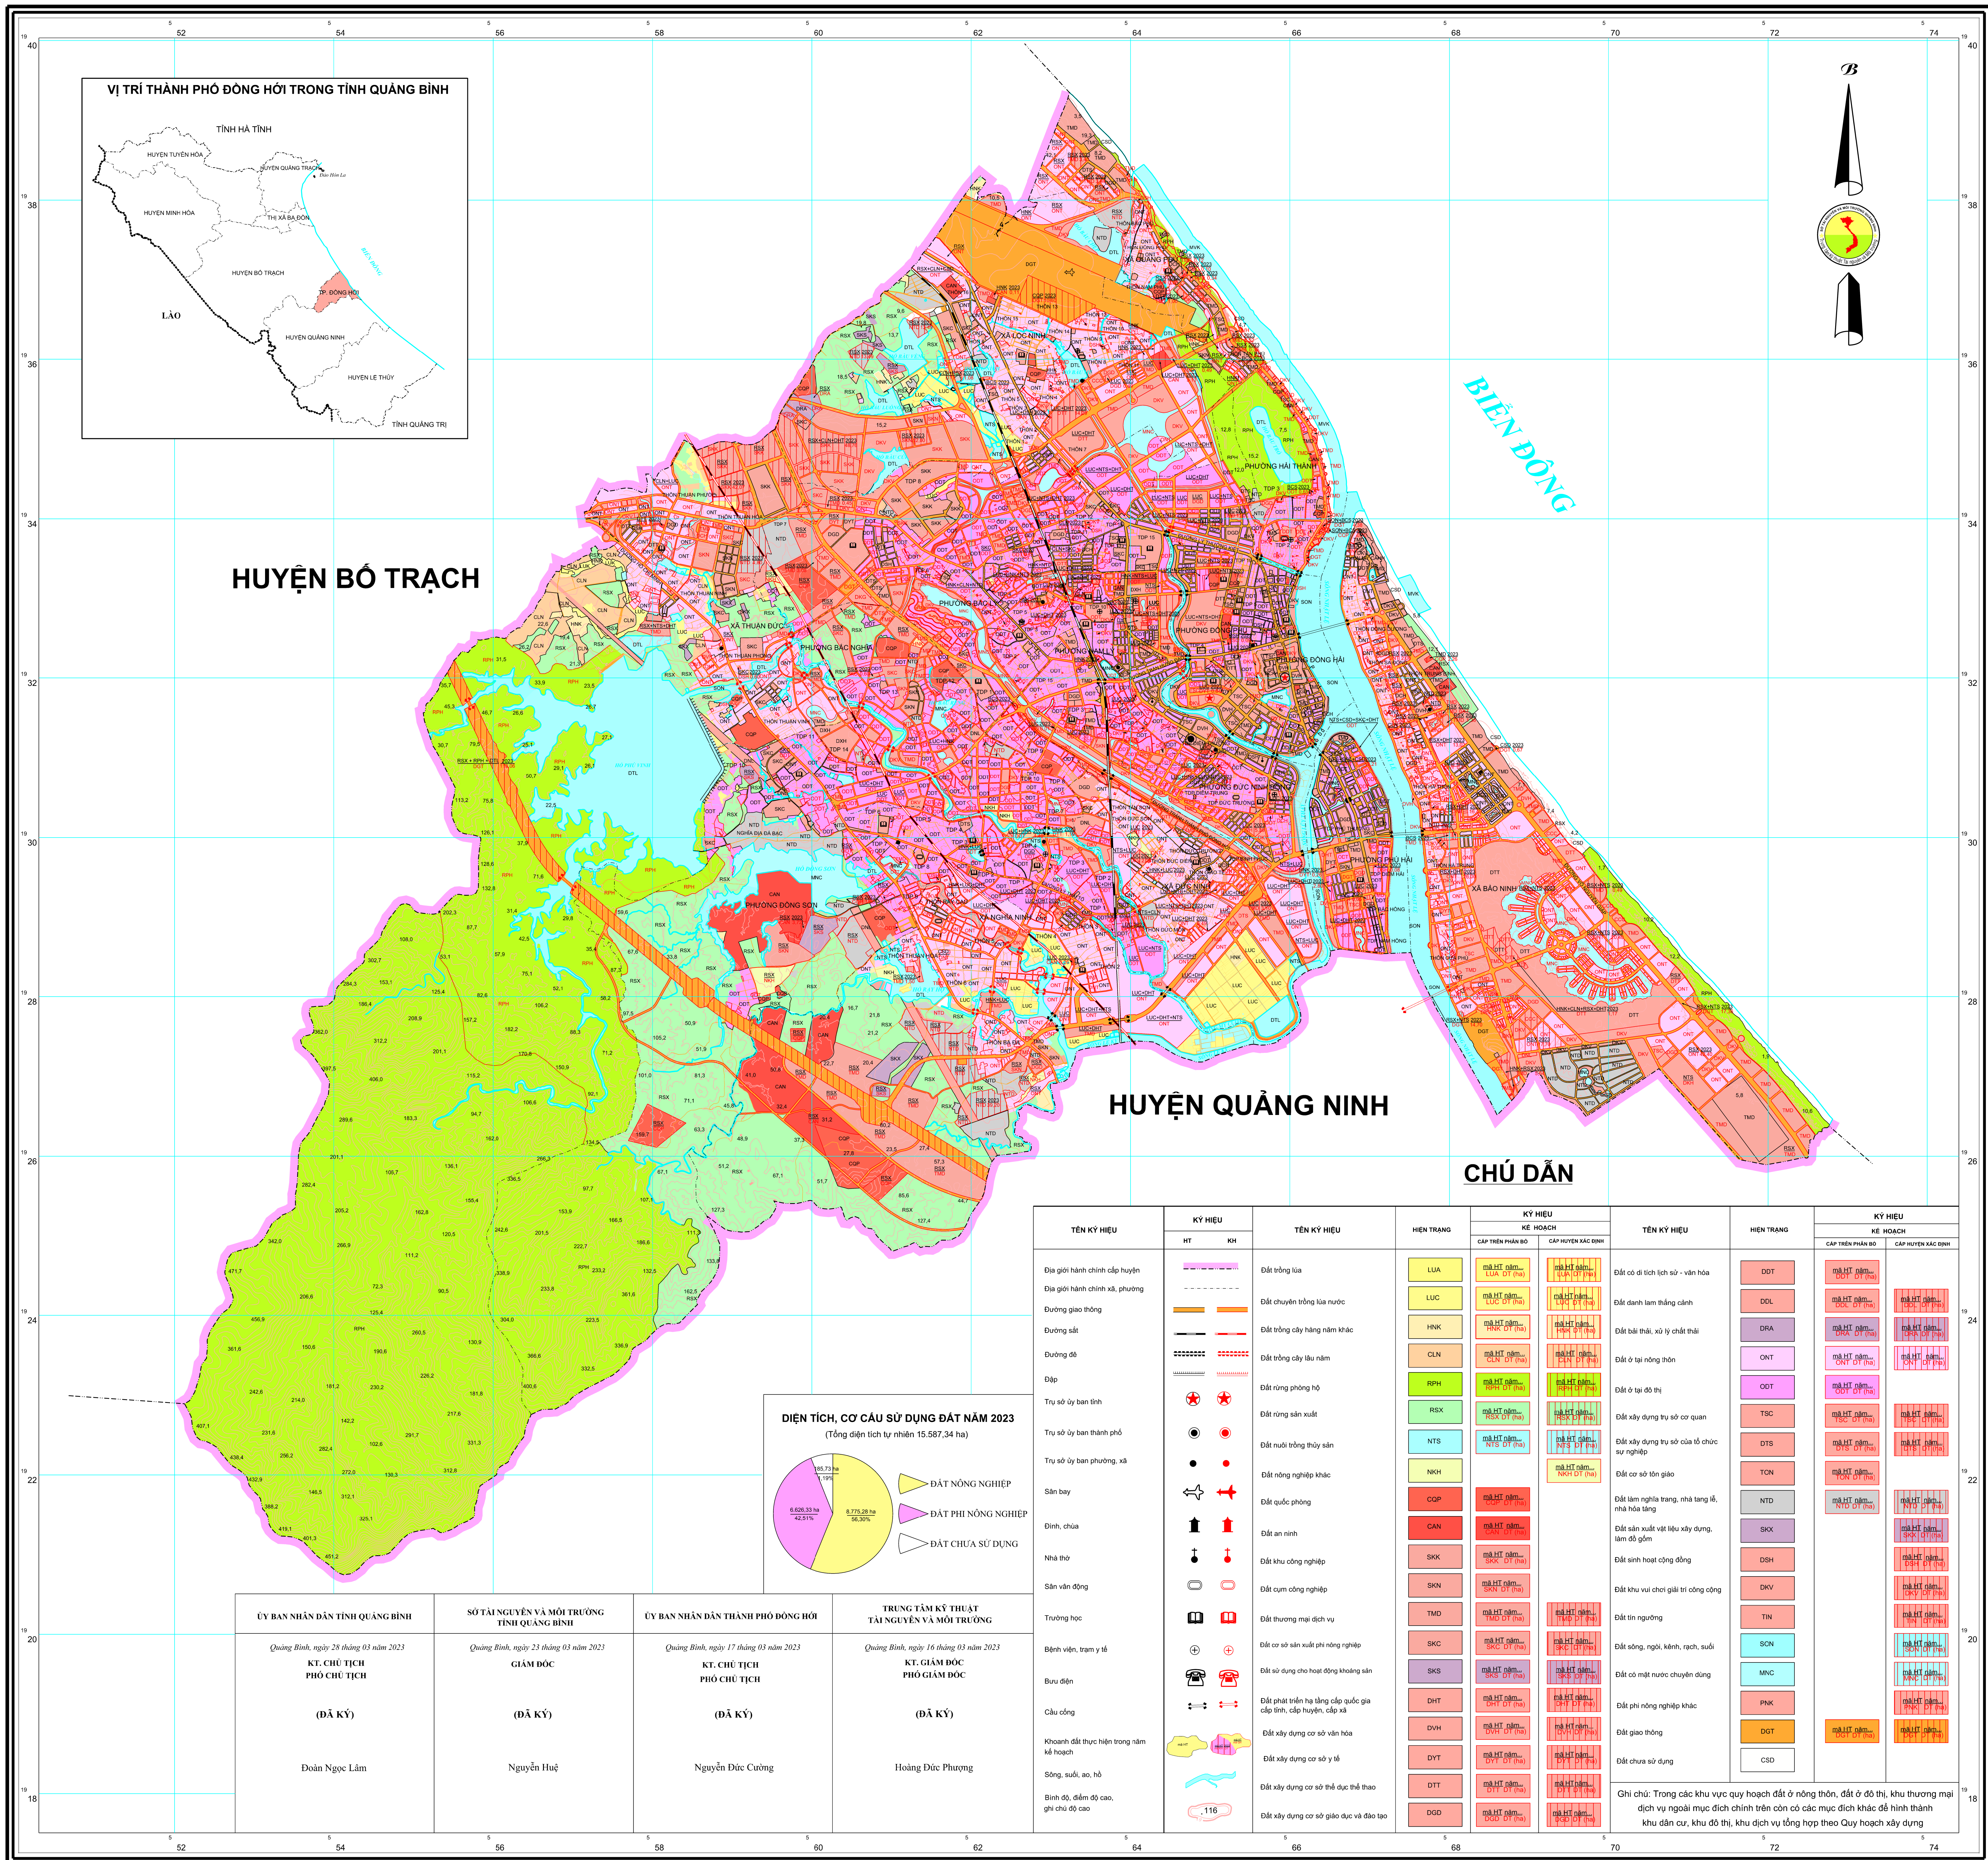

# BẢN ĐỒ KẾ HOẠCH SỬ DỤNG ĐẤT NĂM 2023

## THÀNH PHỐ ĐỒNG HỚI - TỈNH QUẢNG BÌNH

ỦY BAN NHÂN DÂN TỈNH QUẢNG BÌNH	SỞ TÀI NGUYÊN VÀ MÔI TRƯỜNG TỈNH QUẢNG BÌNH	ỦY BAN NHÂN DÂN THÀNH PHỐ ĐỒNG HỚI	TRUNG TÂM KỸ THUẬT TÀI NGUYÊN VÀ MÔI TRƯỜNG
Quảng Bình, ngày 28 tháng 03 năm 2023	Quảng Bình, ngày 23 tháng 03 năm 2023	Quảng Bình, ngày 17 tháng 03 năm 2023	Quảng Bình, ngày 16 tháng 03 năm 2023
KT. CHỦ TỊCH PHÓ CHỦ TỊCH	GIÁM ĐỐC	KT. CHỦ TỊCH PHÓ CHỦ TỊCH	KT. GIÁM ĐỐC PHÓ GIÁM ĐỐC
(ĐÃ KÝ)	(ĐÃ KÝ)	(ĐÃ KÝ)	(ĐÃ KÝ)
Đuàn Ngọc Lâm	Nguyễn Huệ	Nguyễn Đức Cường	Hoàng Đức Phương

**NGUỒN TÀI LIỆU**

- Bản đồ địa chính các xã, phường thành phố Đồng Hới
- Bản đồ hiện trạng sử dụng đất năm 2022 thành phố Đồng Hới
- Bản đồ quy hoạch phân khu, quy hoạch chi tiết của các dự án, xã, phường
- Bản đồ điều chỉnh QH chung xây dựng thành phố Đồng Hới và vùng phụ cận đến năm 2045

**TỶ LỆ 1 : 25000**

**ĐƠN VỊ XÂY DỰNG:**  
Trung tâm Kỹ thuật Tài nguyên và Môi trường