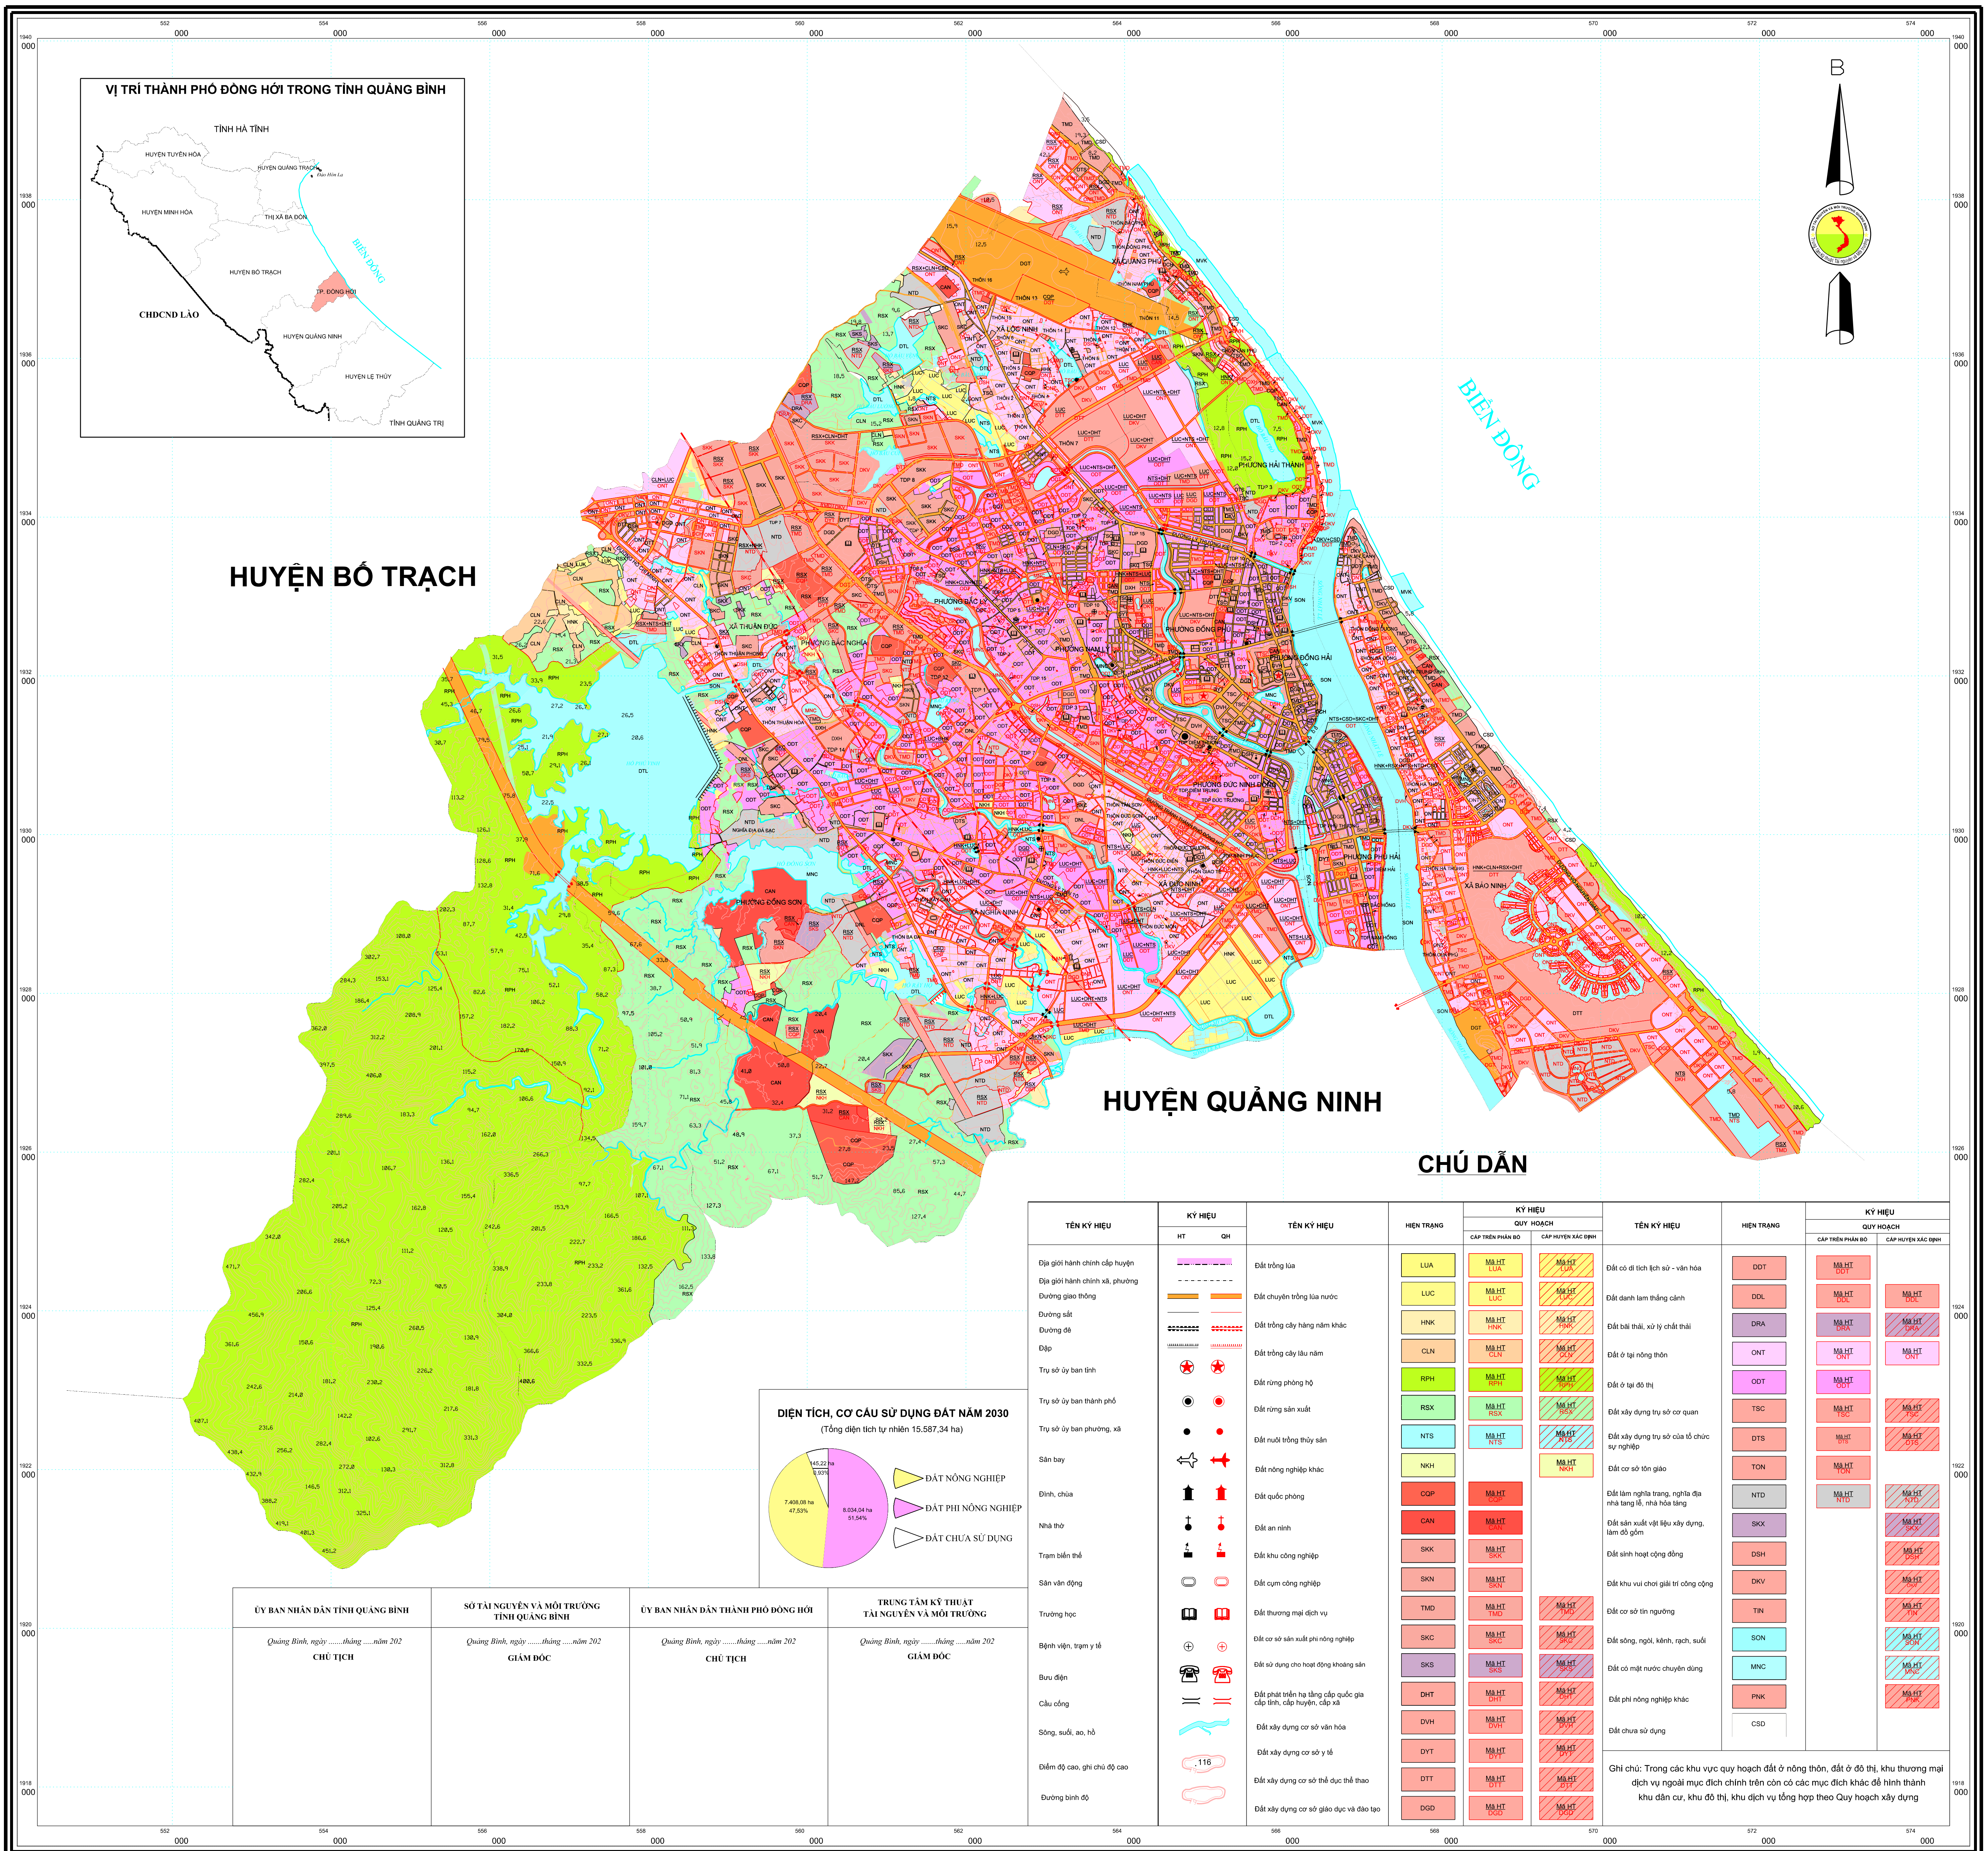

BẢN ĐỒ ĐIỀU CHỈNH QUY HOẠCH SỬ DỤNG ĐẤT ĐẾN NĂM 2030

THÀNH PHỐ ĐỒNG HỚI - TỈNH QUẢNG BÌNH

ỦY BAN NHÂN DÂN TỈNH QUẢNG BÌNH	SỞ TÀI NGUYÊN VÀ MÔI TRƯỜNG TỈNH QUẢNG BÌNH	ỦY BAN NHÂN DÂN THÀNH PHỐ ĐỒNG HỚI	TRUNG TÂM KỸ THUẬT TÀI NGUYÊN VÀ MÔI TRƯỜNG
Quảng Bình, ngày tháng năm 202	Quảng Bình, ngày tháng năm 202	Quảng Bình, ngày tháng năm 202	Quảng Bình, ngày tháng năm 202
CHỦ TỊCH	GIÁM ĐỐC	CHỦ TỊCH	GIÁM ĐỐC

NGUỒN TÀI LIỆU - Bản đồ địa chính các xã, phường thành phố Đồng Hới
 - Bản đồ hiện trạng sử dụng đất năm 2022 thành phố Đồng Hới
 - Bản đồ quy hoạch sử dụng đất đến năm 2030 thành phố Đồng Hới

TỶ LỆ 1 : 25000