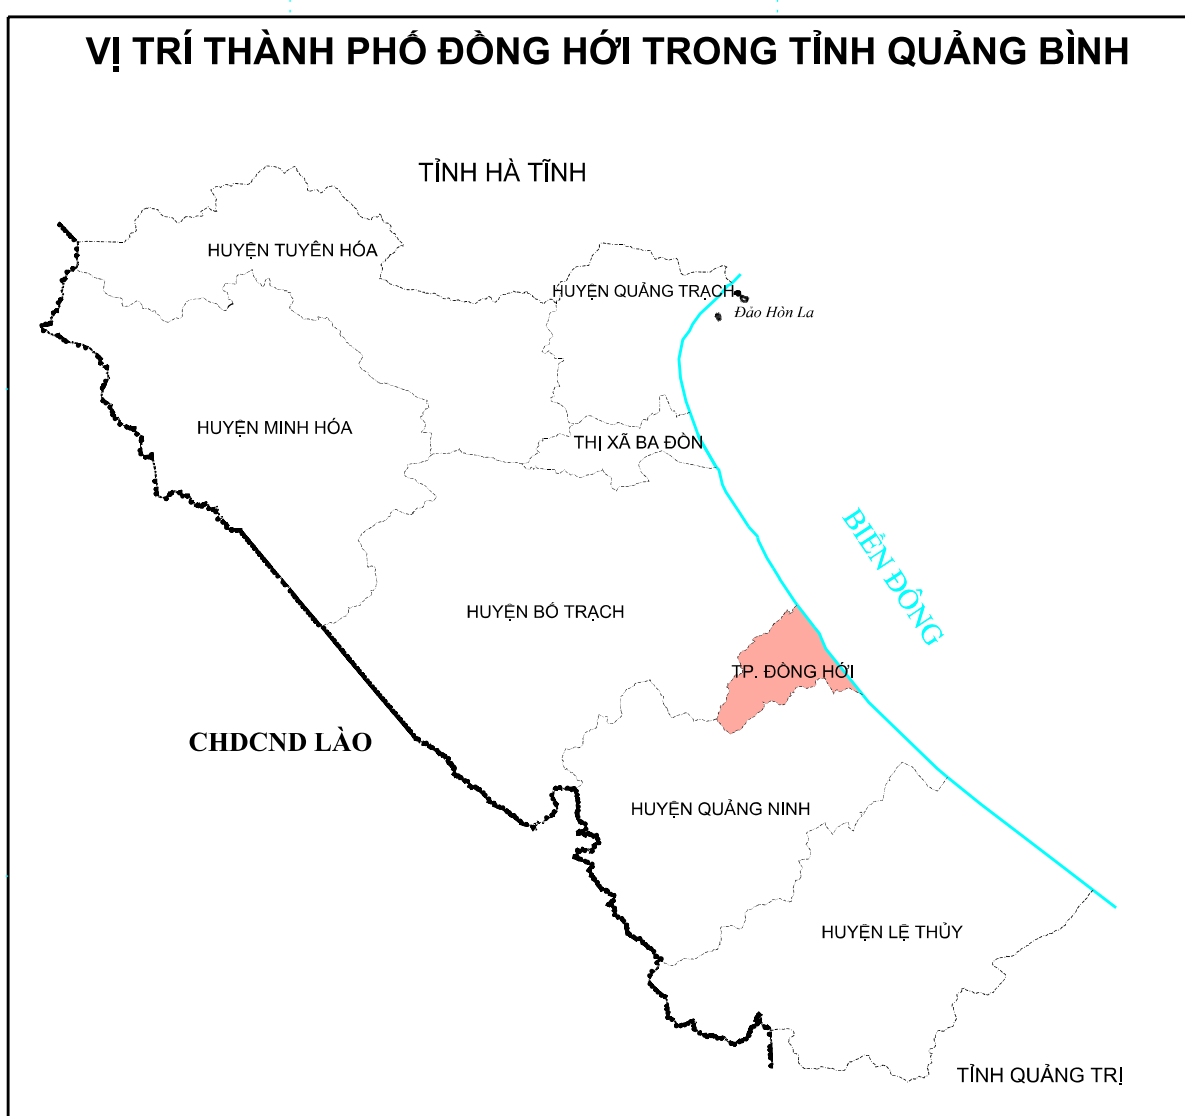

BẢN ĐỒ ĐIỀU CHỈNH QUY HOẠCH SỬ DỤNG ĐẤT ĐẾN NĂM 2030

THÀNH PHỐ ĐỒNG HỚI - TỈNH QUẢNG BÌNH

ỦY BAN NHÂN DÂN TỈNH QUẢNG BÌNH	SỞ TÀI NGUYÊN VÀ MÔI TRƯỜNG TỈNH QUẢNG BÌNH	ỦY BAN NHÂN DÂN THÀNH PHỐ ĐỒNG HỚI	TRUNG TÂM KỸ THUẬT TÀI NGUYÊN VÀ MÔI TRƯỜNG
Quảng Bình, ngày tháng năm 202	Quảng Bình, ngày tháng năm 202	Quảng Bình, ngày tháng năm 202	Quảng Bình, ngày tháng năm 202
CHỦ TỊCH	GIÁM ĐỐC	CHỦ TỊCH	GIÁM ĐỐC

NGUỒN TÀI LIỆU - Bản đồ địa chính các xã, phường thành phố Đồng Hới
 - Bản đồ hiện trạng sử dụng đất năm 2022 thành phố Đồng Hới
 - Bản đồ quy hoạch sử dụng đất đến năm 2030 thành phố Đồng Hới

TỶ LỆ 1 : 25000