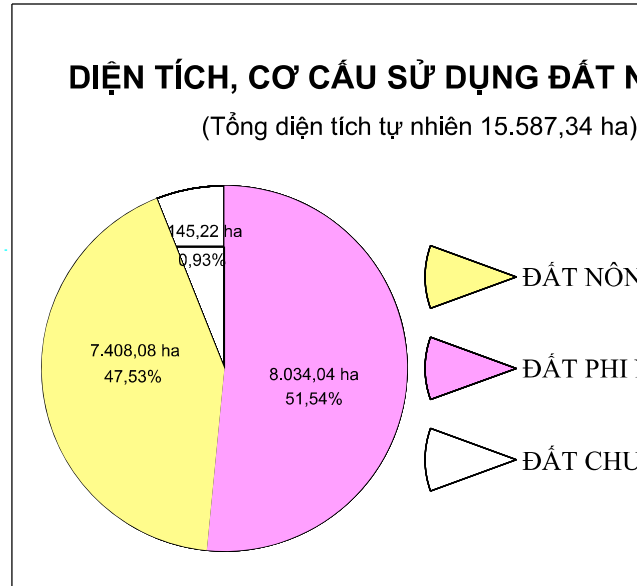

BẢN ĐỒ ĐIỀU CHỈNH QUY HOẠCH SỬ DỤNG ĐẤT ĐẾN NĂM 2030

THÀNH PHỐ ĐỒNG HỚI - TỈNH QUẢNG BÌNH

ỦY BAN NHÂN DÂN TỈNH QUẢNG BÌNH	SỞ TÀI NGUYÊN VÀ MÔI TRƯỜNG TỈNH QUẢNG BÌNH	ỦY BAN NHÂN DÂN THÀNH PHỐ ĐỒNG HỚI	TRUNG TÂM KỸ THUẬT TÀI NGUYÊN VÀ MÔI TRƯỜNG
Quảng Bình, ngày tháng năm 202	Quảng Bình, ngày tháng năm 202	Quảng Bình, ngày tháng năm 202	Quảng Bình, ngày tháng năm 202
CHỦ TỊCH	GIÁM ĐỐC	CHỦ TỊCH	GIÁM ĐỐC

TÊN KÝ HIỆU	KÝ HIỆU	TÊN KÝ HIỆU	HIỆN TRẠNG	KÝ HIỆU	TÊN KÝ HIỆU	HIỆN TRẠNG	KÝ HIỆU
Địa giới hành chính cấp huyện	HT	Đất trồng lúa	LUA	Đất ở tại thành thị	DOT	Đất trồng cây lâu năm	MLHT
Địa giới hành chính xã, phường	QH	Đất trồng cây hàng năm khác	LUC	Đất ở tại nông thôn	DON	Đất rừng sản xuất	MLHT
Đường giao thông	---	Đất rừng phòng hộ	HNK	Đất xây dựng trụ sở cơ quan	DTB	Đất nuôi trồng thủy sản	MLHT
Đường sắt	---	Đất rừng đặc dụng	CLN	Đất xây dựng trụ sở của tổ chức sự nghiệp	DTN	Đất nông nghiệp khác	MLHT
Đường ô tô	---	Đất chôn cất	CLN	Đất cơ sở tôn giáo	DTG	Đất làm nghĩa trang, nghĩa địa nhà tang lễ, nhà hỏa táng	MLHT
Đập	---	Đất an ninh	CLN	Đất sân vườn nội khu xây dựng, làm đồ gốm	DTG	Đất sinh hoạt cộng đồng	MLHT
Trụ sở ủy ban tỉnh	---	Đất công nghiệp	CLN	Đất khu vui chơi giải trí công cộng	DTK	Đất cơ sở tín ngưỡng	MLHT
Trụ sở ủy ban thành phố	---	Đất thương mại dịch vụ	CLN	Đất sông, ngòi, kênh, rạch, suối	SON	Đất có mặt nước chuyên dùng	MLHT
Trụ sở ủy ban phường, xã	---	Đất cơ sở sản xuất phi nông nghiệp	CLN	Đất phi nông nghiệp khác	MLHT	Đất chưa sử dụng	MLHT
Sân bay	---	Đất xây dựng cơ sở văn hóa	CLN	Đất xây dựng cơ sở thủ công mỹ nghệ	MLHT		
Dinh, chùa	---	Đất xây dựng cơ sở y tế	CLN	Đất xây dựng cơ sở thủ dục thủ tạo	MLHT		
Nhà thờ	---	Đất xây dựng cơ sở giáo dục và đào tạo	CLN				
Trạm biến thế	---						
Sân vận động	---						
Trường học	---						
Bệnh viện, trạm y tế	---						
Bưu điện	---						
Châu công	---						
Sông, suối, ao, hồ	---						
Điểm độ cao, ghi chú độ cao	---						
Đường bình độ	---						